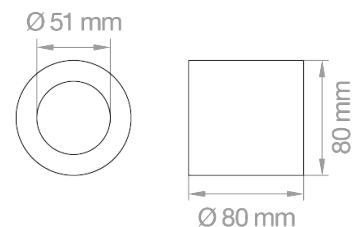

FARETTO IN GESSO SUPERFICIE TONDO

Cilindro da superficie in gesso H 80 mm, con attacco a scomparsa tra soffitto e corpo illuminante.

Round spotlight plaster surface with 80mm thickness, with concealed attachment between ceiling and luminaire.

Incluso / Included:

- Portalampade GU10
Lampholder GU10

Non incluso / Not included:

- Lampada
Lamp

Codice Code	Potenza Power	Tensione Voltage	IP	Finitura Finish	Attacco Socket		Diametro lampada Lamp diameter	PKG
DIKCGRDSUP	MAX 50W	230V	IP 20	Bianco / White	GU10	NO	ø50 mm	1/20