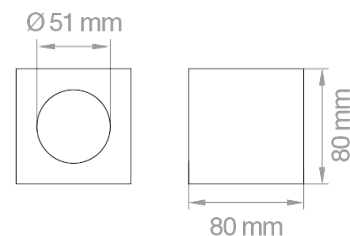

## FARETTO IN GESSO SUPERFICIE QUADRATO

Cubetto da superficie in gesso H 80 mm, con attacco a scomparsa tra soffitto e corpo illuminante.

Spotlight square surface plaster H 80 mm, with concealed attachment between ceiling and luminaire.

**Incluso / Included:**

- Portalampade GU10  
Lampholder GU10

**Non incluso / Not included:**

- Lampada  
Lamp

Codice Code	Potenza Power	Tensione Voltage	IP	Finitura Finish	Attacco Socket		Diametro lampada Lamp diameter	PKG
DIKCGSQSUP	MAX 50W	230V	IP 20	Bianco / White	GU10	NO	ø50 mm	1/20