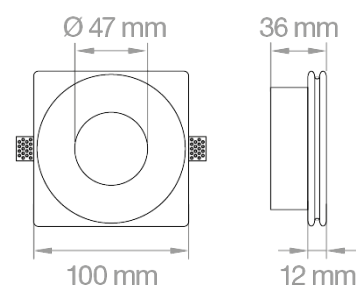

## FARETTO IN GESSO PIATTO SVASATO

Faretto da incasso in gesso con svasatura e spessore ridotto H 36 mm, da integrare nel cartongesso per dare omogeneità tra soffitto e corpo illuminante. Staffe regolabili per spessori da 9 a 21 mm.

Recessed plaster downlight with countersink and reduced thickness H 36 mm, to be integrated into the plasterboard to give homogeneity between the ceiling and the luminaire body. Adjustable brackets for thicknesses from 9 to 21 mm.

### **Non incluso / Not included:**

- Lampada  
Lamp

Codice Code	Potenza Power	Tensione Voltage	IP	Finitura Finish	Attacco Socket	Diametro lampada Lamp diameter	PKG
DIKCG32T	MAX 50W	230V	IP 20	Bianco / White	GU10	ø50 mm	1/10