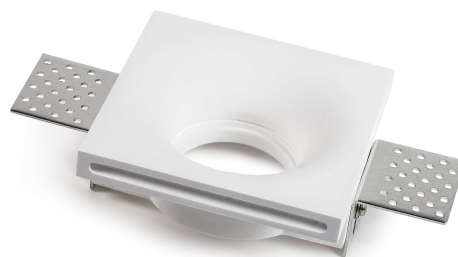

## FARETTO IN GESSO PIATTO SVASATO

Faretto da incasso in gesso con svasatura e spessore ridotto H 36 mm, da integrare nel cartongesso per dare omogeneità tra soffitto e corpo illuminante. Staffe regolabili per spessori da 9 a 21 mm.

Recessed plaster downlight with countersink and reduced thickness H 36 mm, to be integrated into the plasterboard to give homogeneity between the ceiling and the luminaire body. Adjustable brackets for thicknesses from 9 to 21 mm.

### **Incluso / Included:**

- Portalampane GU10  
Lampholder GU10

### **Non incluso / Not included:**

- Lampada  
Lamp

Codice Code	Potenza Power	Tensione Voltage	IP	Finitura Finish	Attacco Socket	Diametro lampada Lamp diameter	PKG
DIKCG32T	MAX 50W	230V	IP 20	Bianco / White	GU10	ø50 mm	1/10