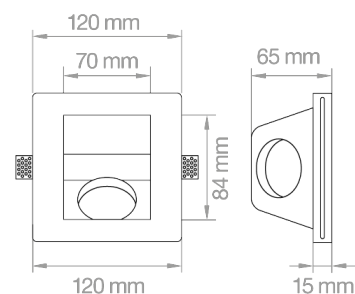

FARETTO IN GESSO INCLINATO QUADRATO

Faretto da incasso quadrato in gesso H 65 mm, con punto luce inclinato, da integrare nel cartongesso per dare omogeneità tra soffitto e corpo illuminante. Staffe regolabili per spessori da 9 a 21 mm.

Square recessed spotlight in plaster H 65 mm, with inclined light point, to be integrated into the plasterboard to give homogeneity between the ceiling and the luminaire body. Adjustable brackets for thicknesses from 9 to 21 mm.

Incluso / Included:

- Portalampade GU10
Lampholder GU10

Non incluso / Not included:

- Lampada
Lamp

Codice Code	Potenza Power	Tensione Voltage	IP	Finitura Finish	Attacco Socket	Diametro lampada Lamp diameter	PKG
DIKCGISQ	MAX 50W	230V	IP 20	Bianco / White	GU10	ø50 mm	1/24