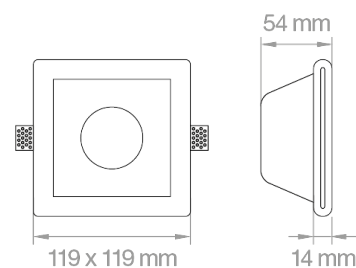

## FARETTO IN GESSO H 54 mm

Faretto da incasso in gesso H 54 mm, da integrare nel cartongesso per dare omogeneità tra soffitto e corpo illuminante. Staffe regolabili per spessori da 9 a 21 mm.

Recessed plaster downlight H 54 mm, to be integrated into the plasterboard to give homogeneity between the ceiling and the luminaire body. Adjustable brackets for thicknesses from 9 to 21 mm.

**Incluso / Included:**

- Portalampade GU10  
Lampholder GU10

**Non incluso / Not included:**

- Lampada  
Lamp

Codice Code	Potenza Power	Tensione Voltage	IP	Finitura Finish	Attacco Socket	Diametro lampada Lamp diameter	PKG
DIKCG/54	MAX 50W	230V	IP 20	Bianco / White	GU10	ø50 mm	1/10